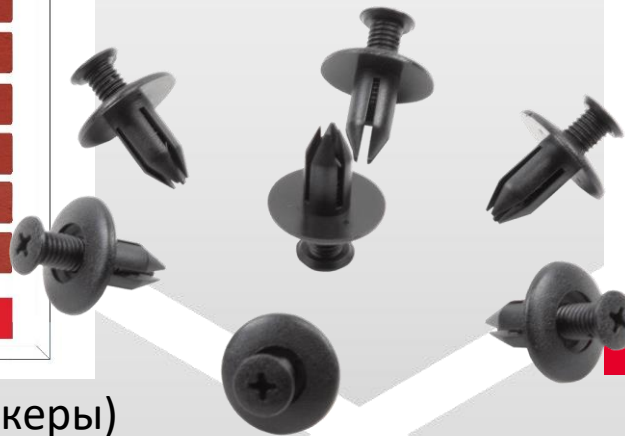

Артикул ADV039

POS-материалы

Стенд под клипсы

Автокомпоненты TMI TATSUMI
Японские традиции инженерного искусства

Автокрепежи

Телефон горячей линии: 8-804-333-73-76

TATSUMI.RU

Артикул ADV047/1

ADV047/2 (стикеры)

Плакат "Клипсы TMI TATSUMI"

タツミパフォーマンススペアパーツ
Автокрепежи TMI TATSUMI
Японские традиции инженерного искусства

Телефон горячей линии: 8-804-333-73-76

tatsumi.ru

Артикул ADV054