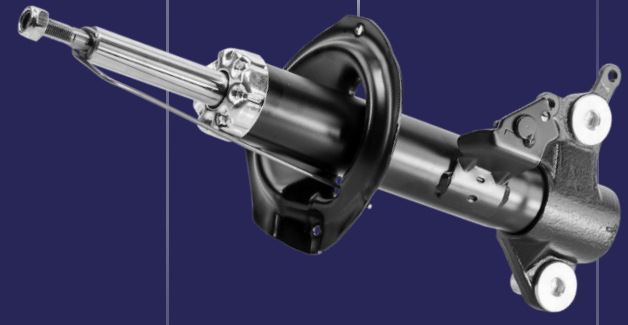

Программы лояльности TMI TATSUMI

TATSUMI